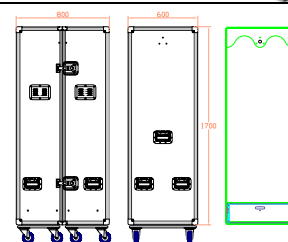

MIXER CASE

<i>Invändiga mått</i>	Längd	Bredd	Höjd	Modell	Vikt	Pris
Art.nr	mm	mm	mm		kg	Exkl moms
RMC-YAM-01V9				YAMAHA 01V96		2136
800-0616-008				YAMAHA LS9 32 stand.		2588
800-0186-016				YAMAHA LS9 16 kf; kl;		2991
800-0324-812				YAMAHA LS9 16 dh;kl,dht,		4201
800-0324-811				YAMAHA LS9 32 dh, kl, dht,		4936
800-0172-048				YAMAHA LS9 32 dh, +2*2he		6957

TOOL CASE

<i>Invändiga mått</i>	Längd	Bredd	Höjd	Modell	Vikt	Pris
Art.nr	mm	mm	mm		kg	Exkl moms
TCE-20100-00				PIRRA		5342
TCE-20200-00				PIRRA		6073
TCE-20300-00				PIRRA		6417
TCE-40000-00				MED ARBETSYTA		7974
TCE-50000-00				UTAN ARBETSYTA		8145
TCE-70000-00				MED ARBETSYTA		8558

SPEGELCASE

<i>Invändiga mått</i>	Längd	Bredd	Höjd	Modell	Vikt	Pris
Art.nr	mm	mm	mm		kg	Exkl moms
TCE-90120-00						4732

GARDEROBER / KLÄDKYRKOR

<i>Utvändiga mått</i>	Längd	Bredd	Höjd	Modell	Vikt	Pris
Art.nr	mm	mm	mm		kg	Exkl moms
800-5293-006	800	600	1700	M. utdragslåda		7546
800-6033-001	1200	600	1160	M. utdragslåda		7728
800-5234-002	1200	600	1700	M.utdragslådor		11373
800-5165-006	600	600	1562			4685
800-6016-004	773	600	1648			7378
800-0162-001	1504	600	1708	Skofack		10384