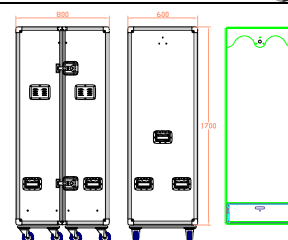

MIXER CASE

<i>Invändiga mått</i>	Längd	Bredd	Höjd	Modell	Vikt	Pris
Art.nr	mm	mm	mm		kg	Exkl moms
RMC-YAM-01V9				YAMAHA 01V96		2136
800-0616-008				YAMAHA LS9 32 stand.		2588
800-0186-016				YAMAHA LS9 16 kf; kl;		2991
800-0324-812				YAMAHA LS9 16 dh;kl,dht,		4201
800-0324-811				YAMAHA LS9 32 dh, kl, dht,		4936
800-0172-048				YAMAHA LS9 32 dh, +2*2he		6957

TOOL CASE

<i>Invändiga mått</i>	Längd	Bredd	Höjd	Modell	Vikt	Pris
Art.nr	mm	mm	mm		kg	Exkl moms
TCE-20100-00				PIRRA		5342
TCE-20200-00				PIRRA		6073
TCE-20300-00				PIRRA		6417
TCE-40000-00				MED ARBETSYTA		7974
TCE-50000-00				UTAN ARBETSYTA		8145
TCE-70000-00				MED ARBETSYTA		8558

SPEGELCASE

<i>Invändiga mått</i>	Längd	Bredd	Höjd	Modell	Vikt	Pris
Art.nr	mm	mm	mm		kg	Exkl moms
TCE-90120-00						4732

GARDEROBER / KLÄDKYRKOR

<i>Utvändiga mått</i>	Längd	Bredd	Höjd	Modell	Vikt	Pris
Art.nr	mm	mm	mm		kg	Exkl moms
800-5293-006	800	600	1700	M. utdragslåda		7546
800-6033-001	1200	600	1160	M. utdragslåda		7728
800-5234-002	1200	600	1700	M. utdragslådor		11373
800-5165-006	600	600	1562			4685
800-6016-004	773	600	1648			7378
800-0162-001	1504	600	1708	Skofack		10384