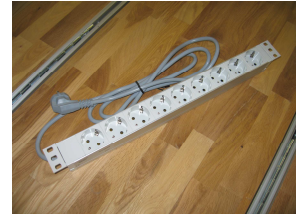

Stål

TBA-20015-20

Belysningspanel 19" 1 He

Stål

**TBA-10200-00**

Strömpanel 19" 1 He

Plast

**TBR-01020-00**Rackmutter / set 20 st skruv
mutter & bricka till rackskena
518-00860-20 &
518-00880-20**TBE-02020-00**Fjädermutter / set 20 st skruv
mutter & bricka till rackskena
007-26222-00**011-40612-20**Skruv M6*12 mm,
Svart**011-40616-20**Skruv M6*16 mm,
Svart**519-01941-20**Bricka M6 skruv
Svart